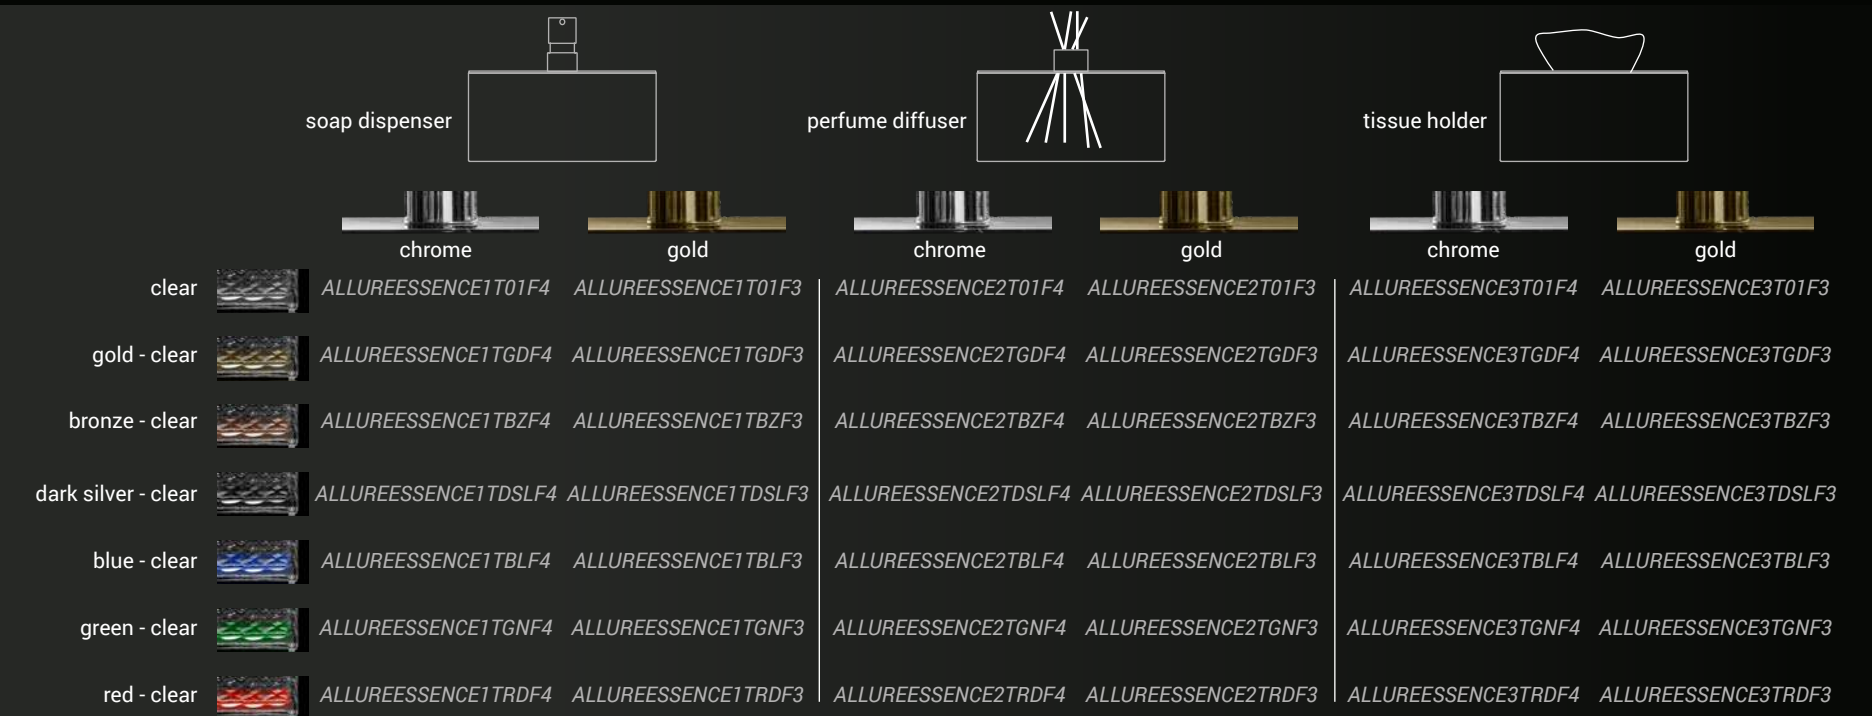

clear ALLUREESSENCE1T01F4 ALLUREESSENCE1T01F3 ALLUREESSENCE2T01F4 ALLUREESSENCE2T01F3 ALLUREESSENCE3T01F4 ALLUREESSENCE3T01F3
gold - clear ALLUREESSENCE1TGDF4 ALLUREESSENCE1TGDF3 ALLUREESSENCE2TGDF4 ALLUREESSENCE2TGDF3 ALLUREESSENCE3TGDF4 ALLUREESSENCE3TGDF3
bronze - clear ALLUREESSENCE1TBZF4 ALLUREESSENCE1TBZF3 ALLUREESSENCE2TBZF4 ALLUREESSENCE2TBZF3 ALLUREESSENCE3TBZF4 ALLUREESSENCE3TBZF3
dark silver - clear ALLUREESSENCE1TDSL4 ALLUREESSENCE1TDSL3 ALLUREESSENCE2TDSL4 ALLUREESSENCE2TDSL3 ALLUREESSENCE3TDSL4 ALLUREESSENCE3TDSL3
blue - clear ALLUREESSENCE1TBLF4 ALLUREESSENCE1TBLF3 ALLUREESSENCE2TBLF4 ALLUREESSENCE2TBLF3 ALLUREESSENCE3TBLF4 ALLUREESSENCE3TBLF3
green - clear ALLUREESSENCE1TGNF4 ALLUREESSENCE1TGNF3 ALLUREESSENCE2TGNF4 ALLUREESSENCE2TGNF3 ALLUREESSENCE3TGNF4 ALLUREESSENCE3TGNF3
red - clear ALLUREESSENCE1TRDF4 ALLUREESSENCE1TRDF3 ALLUREESSENCE2TRDF4 ALLUREESSENCE2TRDF3 ALLUREESSENCE3TRDF4 ALLUREESSENCE3TRDF3

Moonshine

Ø 435

h 220

Ø foro / hole = 45 mm
peso / weight = ± 1,0 kg