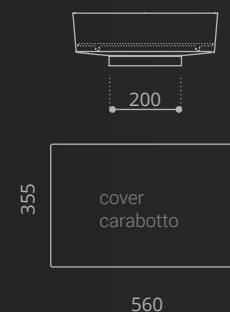

Carbon Tech

Ø foro / hole = 45 mm
peso / weight = ± 6,14 kg

Tutte le finiture dei prodotti sono personalizzabili.
All product finishes can be customized

Carbon Tech XL

Ø foro / hole = 45 mm
peso / weight = ± 8,70 kg