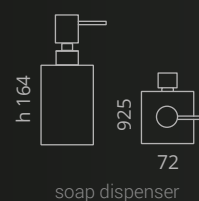

Ø foro / hole = 45 mm
peso / weight = ± 6,14 kg

Tutte le finiture dei prodotti sono personalizzabili.
All product finishes can be customized

Ø foro / hole = 45 mm
peso / weight = ± 8,70 kg

Tutte le finiture dei prodotti sono personalizzabili.
All product finishes can be customized

Tutte le finiture dei prodotti sono personalizzabili. All product finishes can be customized

Tutte le finiture dei prodotti sono personalizzabili. All product finishes can be customized

Tutte le finiture dei prodotti sono personalizzabili. All product finishes can be customized

Tutte le finiture dei prodotti sono personalizzabili. All product finishes can be customized

Tutte le finiture dei prodotti sono personalizzabili. All product finishes can be customized