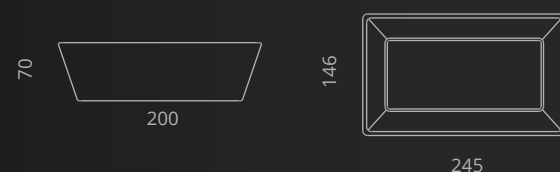

Tutte le finiture dei prodotti sono personalizzabili. All product finishes can be customized