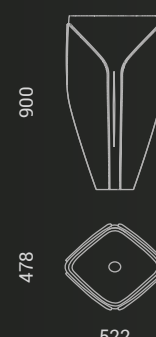

Iconico

Ø foro / hole = 45 mm

orange mat / black mat
ICONICOORMPO30BL

acid green mat / black mat
ICONICOAGMPO30BL

light blue mat / black mat
ICONICOLBMP030BL

fumo mat / black mat
ICONICOP650PO30BL

black mat / white mat
ICONICOBOP030BL