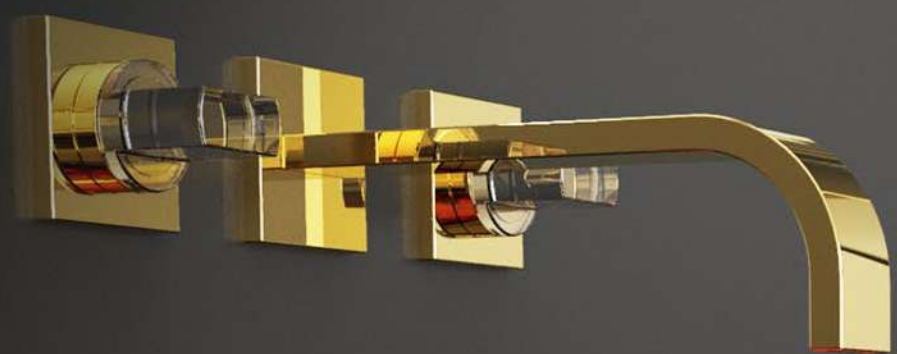

Tonino Lamborghini
TOTAL LIVING

ALLURE

Allure Round washbasin - bronze / gold code ALLUREROBZF3