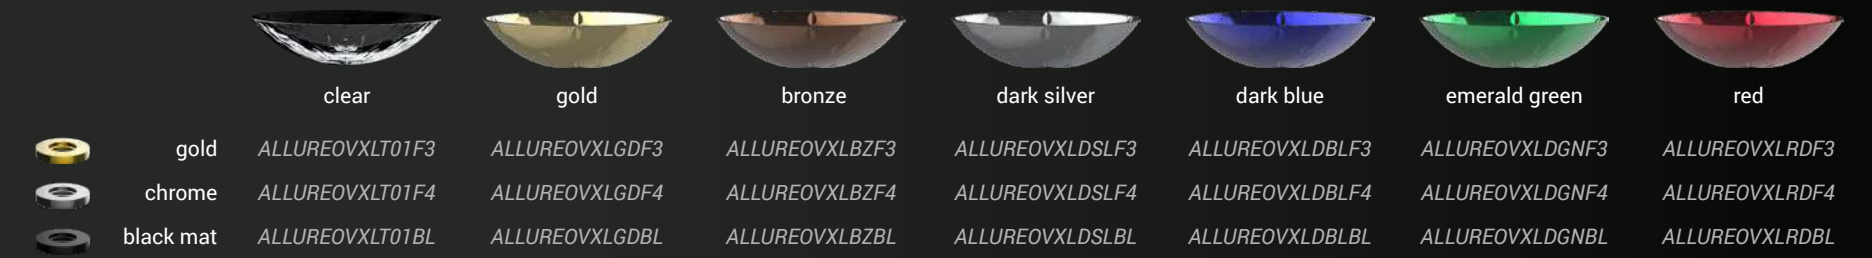

Piletta in ottone a scarico libero inclusa. Tutte le finiture dei prodotti sono personalizzabili.
Brass free flow waste included. All product finishes can be customized

Allure Oval XL

380

560

h 150

13

Ø foro / hole = 45 mm
peso / weight = ±7,80 kg

gold ALLUREOVXLT01F3 ALLUREOVXLGDF3 ALLUREOVXLBZF3 ALLUREOVXLDLDF3 ALLUREOVXLDLDF3 ALLUREOVXLDGNF3 ALLUREOVXLRDF3
chrome ALLUREOVXLT01F4 ALLUREOVXLGDF4 ALLUREOVXLBZF4 ALLUREOVXLDLDF4 ALLUREOVXLDLDF4 ALLUREOVXLDGNF4 ALLUREOVXLRDF4
black mat ALLUREOVXLT01BL ALLUREOVXLGDBL ALLUREOVXLBZBL ALLUREOVXLDLDF4 ALLUREOVXLDLDF4 ALLUREOVXLDGNBL ALLUREOVXLRDF4