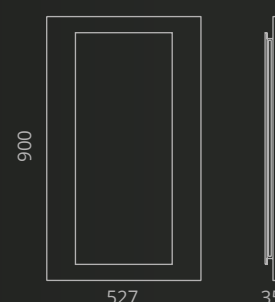

peso / weight = 10 kg

Tutte le finiture dei prodotti sono personalizzabili. All product finishes can be customized