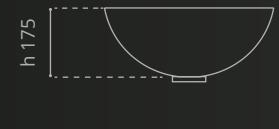

h 175

13

Ø foro / hole = 45 mm
peso / weight = ± 7,45 kg