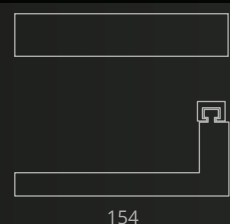

Tutte le finiture dei prodotti sono personalizzabili. All product finishes can be customized