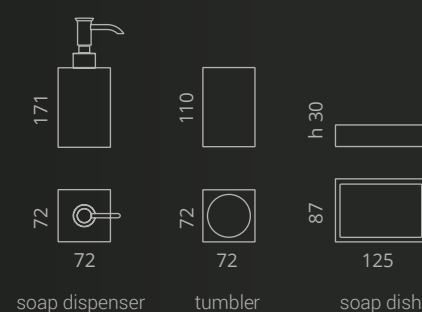

Set accessori compreso di dispenser, bicchiere e vaschetta. Tutte le finiture dei prodotti sono personalizzabili.
Accessories set including soap dispenser, tumbler and soap dish. All product finishes can be customized