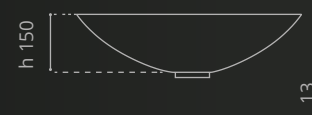

Piletta in ottone a scarico libero inclusa. Tutte le finiture dei prodotti sono personalizzabili.
Brass free flow waste included. All product finishes can be customized

Allure Oval XL

380

560

h 150

13

Ø foro / hole = 45 mm
peso / weight = ±7,80 kg