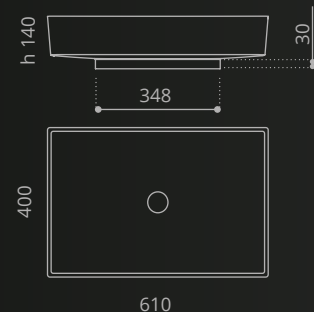

Carbon Tech

Ø foro / hole = 45 mm
peso / weight = ± 6,14 kg

Tutte le finiture dei prodotti sono personalizzabili.
All product finishes can be customized

Carbon Tech XL

Ø foro / hole = 45 mm
peso / weight = ± 8,70 kg