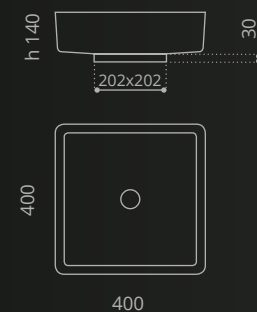

Ø foro / hole = 45 mm
peso / weight = ± 6,14 kg