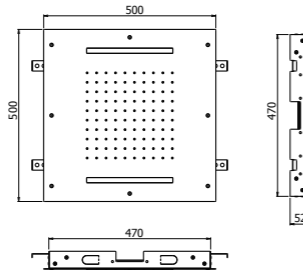

CODE

- WLS9902-CRTL
- WLS9902-CSTL
- WLS9902-OBTL
- WLS9902-NOTL
- WLS9902-BOTL
- WLS9902-OSTL
- CODE BI-COLOUR
- WLS9902-NOFLTL
- WLS9902-NOFBTL
- WLS9902-NOBOTL
- WLS9902-BOFLTL
- WLS9902-BOFBTL
- WLS9902-OSFLTL
- WLS9902-OSFBTL
- WLS9902-OSBOTL

Soffione quadro 500x500mm in acciaio con cromoterapia disponibile con radiocomando o pulsantiera ad incasso. 100 ugelli anticalcare, limitatore 15 l/min

Square showerhead in stainless steel, chromotherapy available with remote control or built-in hand control unit. 100 antiscaling nozzles, 15 l/min limiter. 500x500mm

INOX 15 l/min 500x500 mm AISI304

WLS3710

Con radiocomando
With remote control

- WLS3710-CRTL
- WLS3710-CSTL
- WLS3710-OBTL
- WLS3710-NOTL
- WLS3710-BOTL
- WLS3710-OSTL

WLS3720

Con pulsantiera
With push-button panel

- WLS3720-CRTL
- WLS3720-CSTL
- WLS3720-OBTL
- WLS3720-NOTL
- WLS3720-BOTL
- WLS3720-OSTL