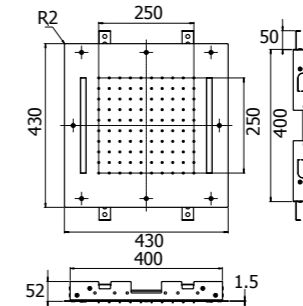

1. CODE
2. RAPO058-IN
   - RAPO058-POB
   - RAPO058-PGM
   - RAPO058-PRS
   - CODE BI-COLOUR
   - RAPO058-INPGM
   - RAPO058-POBPGM

Soffione quadro 430x430mm in acciaio con cromoterapia disponibile con radiocomando o pulsantiera ad incasso. 100 ugelli anticalcare, limitatore 15 l/min

Square showerhead in stainless steel, chromotherapy available with remote control or built-in hand control unit. 100 antiscaling nozzles, 15 l/min limiter. 430x430mm