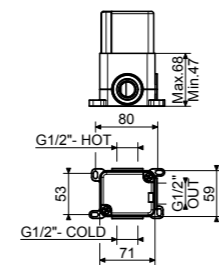

CODE

INT9035-00TL

Combinazioni colore | Option colour combinations

Corpo | Body	CODE	Scudo | Shield	CODE
	VOR1990-CR		SCU001-IN
	VOR1990-CS		SCU001-CA
	VOR1990-OB		SCU001-NO
	VOR1990-NO		SCU001-BO
	VOR1990-BO		SCU001-FL
	VOR1990-OS		SCU001-FB