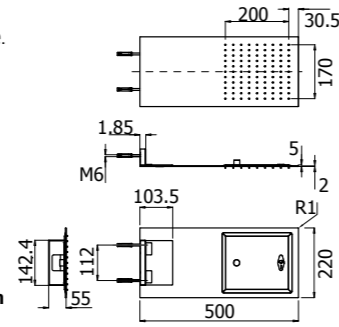

Safety Valve  
INOX  
12 l/min  
500x220 mm  
AISI304

- CODE
- WLS3500-CRTL
  - WLS3500-CSTL
  - WLS3500-NOTL
  - WLS3500-BOTL
  - WLS3500-OSTL

Braccio doccia quadro L400mm  
Square shower arm L 400mm

INOX  
AISI304