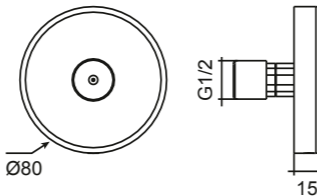

*Square body-jet, stainless steel, Ø80 mm, nebulized jet*

Ø80 mm

- CODE
- WLS3924-INTL
  - WLS3924-POBTL
  - WLS3924-PGRTL
  - WLS3924-PRSTL

Saliscendi completo interamente in acciaio inox, asta Ø25 mm lunghezza totale 76 cm