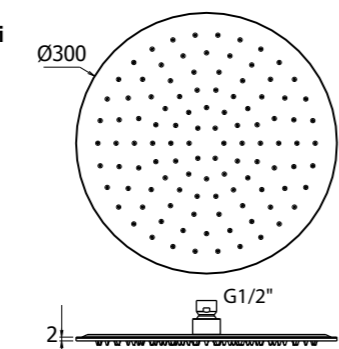

1. CODE
2. WLS3178-CRTL
   - WLS3178-CSTL
   - WLS3178-OBTL
   - WLS3178-NOTL
   - WLS3178-BOTL
   - WLS3178-OSTL