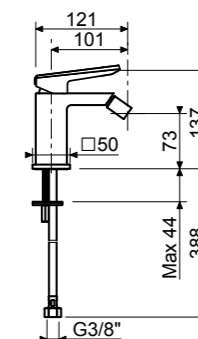

CODE
HYPO063-CR
HYPO063-CS
HYPO063-OB
HYPO063-NO
HYPO063-BO
HYPO063-OS