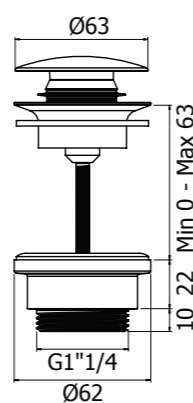

1. CODE
2. WLS4200-CRTL
   - WLS4200-CSTL
   - WLS4200-OBTL
   - WLS4200-NOTL
   - WLS4200-BOTL
   - WLS4200-OSTL