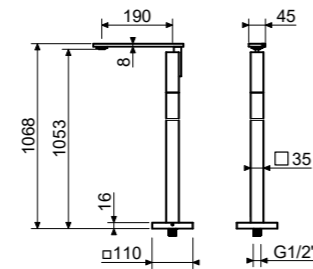

Bocca a pavimento per lavabo in acciaio inox
Da abbinare a RAP1111 o RAP0054
Basin floor-standing spout, stainless steel
To match with RAP1111 or RAP0054.