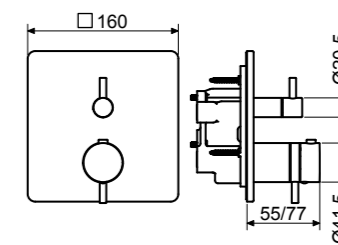

1. CODE
2. EDE2803-CRTL
   - EDE2803-CSTL
   - EDE2803-OBTL
   - EDE2803-NOTL
   - EDE2803-BOTL
   - EDE2803-OSTL