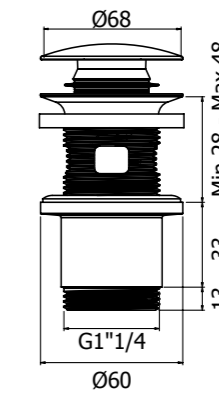

1. **CODE**
2. LOX4000-INTL
   - LOX4000-POBTL
   - LOX4000-PGRTL
   - LOX4000-PRSTL