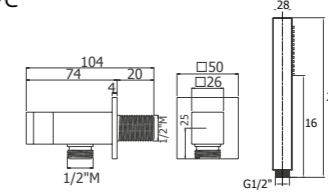

Set doccia in ottone composto da doccetta minimalista quadra, presa acqua e flessibile in PVC 150cm. **Con valvola di non ritorno**

Shower set in brass with square hand shower, water outlet and flexible hose in PVC, L150 cm. **With non-return valve**