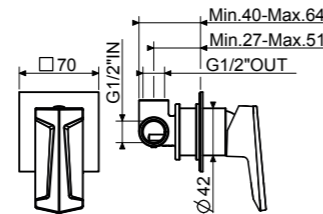

CODE

HYP1111-CR

HYP1111-CS

HYP1111-OB

HYP1111-NO

HYP1111-BO

HYP1111-OS

Corpo miscelatore incasso Ø35mm.