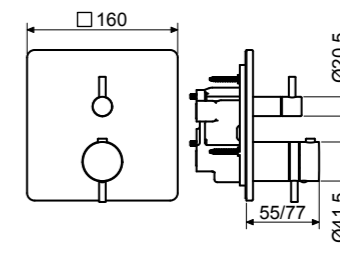

PRO003EDEN
Prolunga | Extension

1. CODE
2. EDE2803-CRTL
   - EDE2803-CSTL
   - EDE2803-OBTL
   - EDE2803-NOTL
   - EDE2803-BOTL
   - EDE2803-OSTL