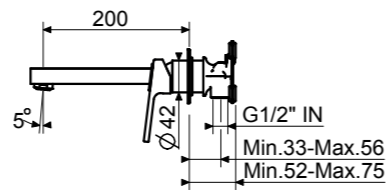

Bocca per lavabo a muro
Basin spout for concealed installation

CODE
BOQ0258-CRTL
BOQ0258-CSTL
BOQ0258-OBTL
BOQ0258-NOTL
BOQ0258-BOTL
BOQ0258-OSTL