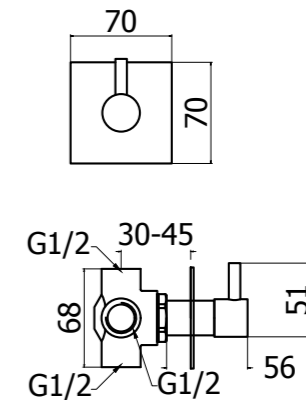

CODE

DEQ1002-CRTL

DEQ1002-CSTL

DEQ1002-OBTL

DEQ1002-NOTL

DEQ1002-BOTL

DEQ1002-OSTL