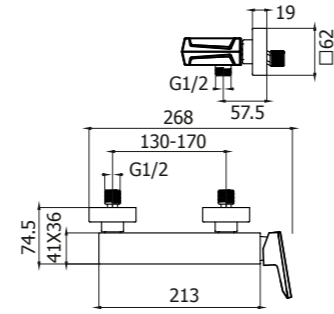

Miscelatore vasca senza kit doccia.
Single-lever bath mixer without shower kit.

1. CODE
2. HYPO010-CR
   - HYPO010-CS
   - HYPO010-OB
   - HYPO010-NO
   - HYPO010-BO
   - HYPO010-OS