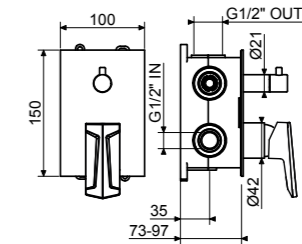

CODE
HYP1901-CR
HYP1901-CS
HYP1901-OB
HYP1901-NO
HYP1901-BO
HYP1901-OS