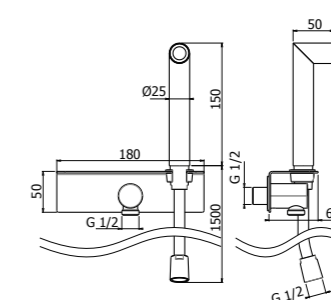

1. CODE
2. WLS3002-INTL
   - WLS3002-POBTL
   - WLS3002-PGRTL
   - WLS3002-PRSTL

Doccetta minimalista monogetto in acciaio inox

One-jet minimalist hand shower, stainless steel

AISI304