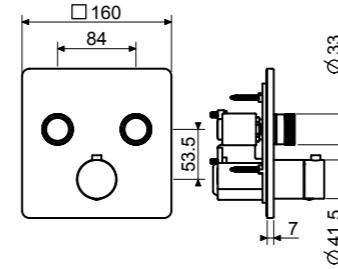

1. CODE
2. EDE2902-CRTL
   - EDE2902-CSTL
   - EDE2902-OBTL
   - EDE2902-NOTL
   - EDE2902-BOTL
   - EDE2902-OSTL