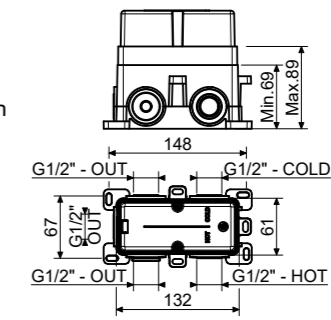

Scatola incasso Handy Box per miscelatore Ø35 con deviatore 2-3 uscite
Single-lever mixer for concealed installation with 2-3-outlet diverter, Ø 35 mm