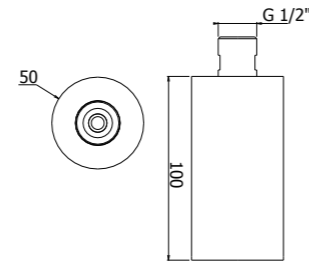

SPECTRA 316

Soffione a soffitto a tubo in acciaio getto pioggia con aeratore anticalcare.

Ø 50 mm L 100 mm. Limitatore 6 l/min

Ceiling tube showerhead in stainless steel, rain jet with antiscaling aerator.

Ø 50 mm L 100 mm, 6 l/min limiter.

Ø50 mm
L 100 mm

AISI304

CODE
WLS20100-INTL
WLS20100-POBTL
WLS20100-PGMTL
WLS20100-PRSTL