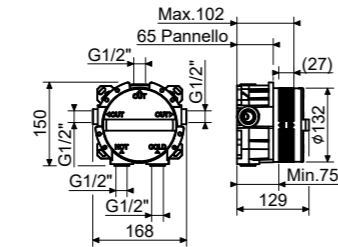

1. CODE
2. EDE003-OOTL

CAR2022 CAR3009