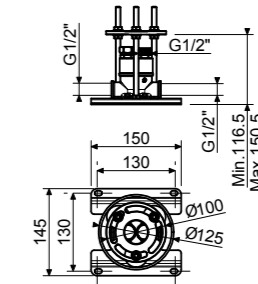

1. CODE
2. FIX0090TL