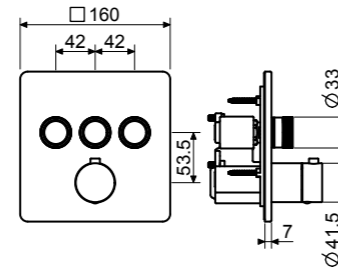

**PRO003EDEN**  
Prolunga | Extension

- CODE
- EDE2903-CRTL
  - EDE2903-CSTL
  - EDE2903-OBTL
  - EDE2903-NOTL
  - EDE2903-BOTL
  - EDE2903-OSTL

Componenti a vista per termostatico coassiale incasso con deviatore a 3 uscite.  
**Scatola incasso venduta separatamente**