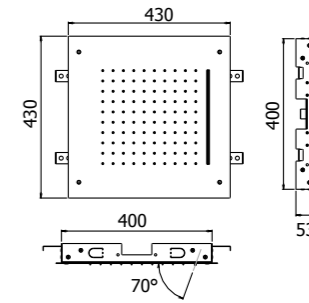

1. CODE
2. WLS3200-CRTL
   - WLS3200-CSTL
   - WLS3200-OBTL
   - WLS3200-NOTL
   - WLS3200-BOTL
   - WLS3200-OSTL

Soffione a parete quadro in acciaio getto pioggia. 99 ugelli con anticalcare. Limitatore 12 l/min

Wall-mounted square showerhead in stainless steel, rain jet. 99 antiscaling nozzles, 12 l/min flow limiter.

Safety Valve **INOX** AISI304 12 l/min 500x200 mm