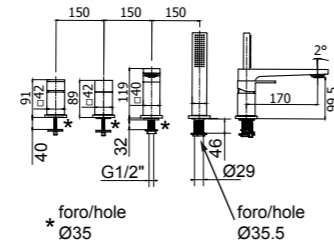

1. CODE
2. HYP0125-CR
   - HYP0125-CS
   - HYP0125-OB
   - HYP0125-NO
   - HYP0125-BO
   - HYP0125-OS