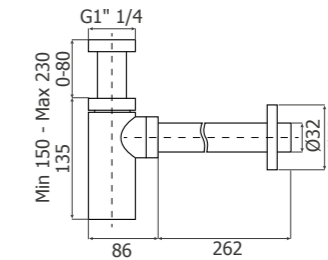

1. **CODE**
2. LOX4100-INTL
   - LOX4100-POBTL
   - LOX4100-PGRTL
   - LOX4100-PRSTL