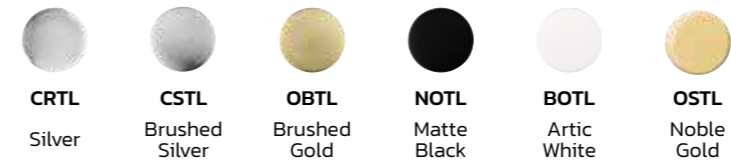

VORTEX

Soffione a parete quadro in acciaio getto pioggia con **valvola di sicurezza**. 99 ugelli con anticalcare. Limitatore 12 l/min

Wall-mounted square showerhead in stainless steel, rain jet, **safety valve** included. 99 antiscaling nozzles, 12 l/min limiter.

Safety Valve
INOX
12 l/min
500x220 mm
AISI304

1. CODE
2. WLS3500-CRTL
   - WLS3500-CSTL
   - WLS3500-NOTL
   - WLS3500-BOTL
   - WLS3500-OSTL

Braccio doccia quadro L400mm
Square shower arm L 400mm

INOX
AISI304

L400 mm

1. CODE
2. WLS3122-CRTL
   - WLS3122-CSTL
   - WLS3122-OBTL
   - WLS3122-NOTL
   - WLS3122-BOTL
   - WLS3122-OSTL

Soffione a parete quadro in acciaio getto pioggia e cascata con **valvola di sicurezza**. 99 ugelli con anticalcare. Limitatore 12 l/min

Wall-mounted square showerhead in stainless steel, rain and waterfall jets, **safety valve** included. 99 antiscaling nozzles, 12 l/min limiter.

Safety Valve
INOX
12 l/min
500x220 mm
AISI304

1. CODE
2. WLS3501-CRTL
   - WLS3501-CSTL
   - WLS3501-NOTL
   - WLS3501-BOTL
   - WLS3501-OSTL

Set doccia in ottone composto da doccetta minimalista quadra, presa acqua e flessibile in PVC 150cm. **Con valvola di non ritorno**

Shower set in brass with square hand shower, water outlet and flexible hose in PVC, L150 cm. **With non-return valve**

1. CODE
2. WLS3108-CRTL
   - WLS3108-CSTL
   - WLS3108-OBTL
   - WLS3108-NOTL
   - WLS3108-BOTL
   - WLS3108-OSTL

Soffione quadro in acciaio 300x300mm con valvola di sicurezza. Spessore 2 mm, 100 ugelli anticalcare, limitatore 15 l/min.

Square showerhead, stainless steel, 300x300 mm with safety valve. Thickness: 2 mm, 100 antiscaling nozzles, 15 l/min limiter

Safety Valve
INOX
15 l/min
300x300 mm
AISI304

1. CODE
2. WLS3115-CRTL
   - WLS3115-CSTL
   - WLS3115-OBTL
   - WLS3115-NOTL
   - WLS3115-BOTL
   - WLS3115-OSTL