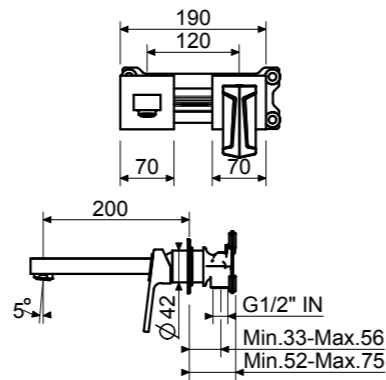

Bocca per lavabo a muro
Basin spout for concealed installation

CODE
BOQ0258-CRTL
BOQ0258-CSTL
BOQ0258-OBTL
BOQ0258-NOTL
BOQ0258-BOTL
BOQ0258-OSTL