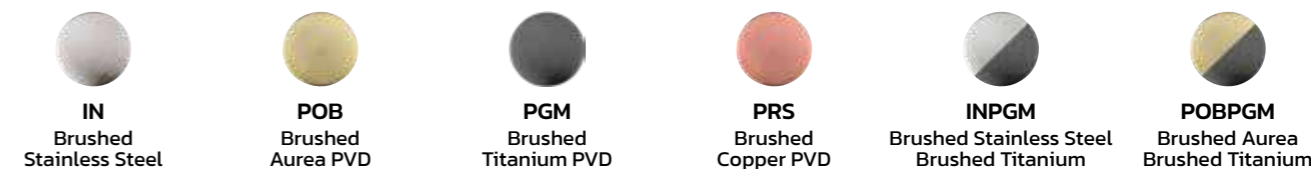

RAPTOR 316L