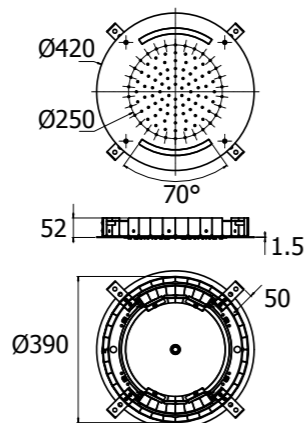

SPECTRA 316

Soffione tondo Ø420mm in acciaio con cromoterapia disponibile con radiocomando o pulsantiera ad incasso. 108 ugelli anticalcare, limitatore 15 l/min

Round showerhead in stainless steel, chromotherapy available with remote control or built-in hand control unit. 108 antiscald nozzles, 15 l/min limiter. Ø420mm

Radiocomando
Remote control

Pulsantiera
Push-button panel

Ø420 mm

AISI304

WLS3510

Con radiocomando
With remote control

WLS3510-INTL

WLS3510-POBTL

WLS3510-PGRTL

WLS3510-PRSTL

WLS3511

Con pulsantiera
With push-button panel

WLS3511-INTL

WLS3511-POBTL

WLS3511-PGRTL

WLS3511-PRSTL

IN
Brushed
Stainless Steel

POB
Brushed
Aurea PVD

PGM
Brushed
Titanium PVD

PRS
Brushed
Copper PVD

FL
Flame

FB
Fire
Burst