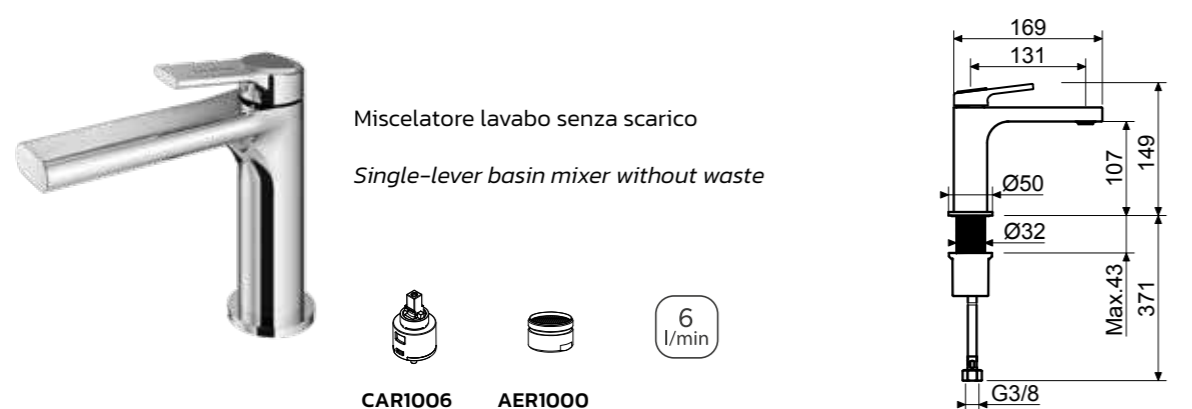

Miscelatore lavabo senza scarico
Single-lever basin mixer without waste

CAR1006 AER1000

Combinazioni colore | Option colour combinations

Corpo | Body	CODE	Scudo | Shield	CODE
	VOR9953-CR		SCU001-IN
	VOR9953-CS		SCU001-CA
	VOR9953-OB		SCU001-NO
	VOR9953-NO		SCU001-BO
	VOR9953-BO		SCU001-FL
	VOR9953-OS		SCU001-FB