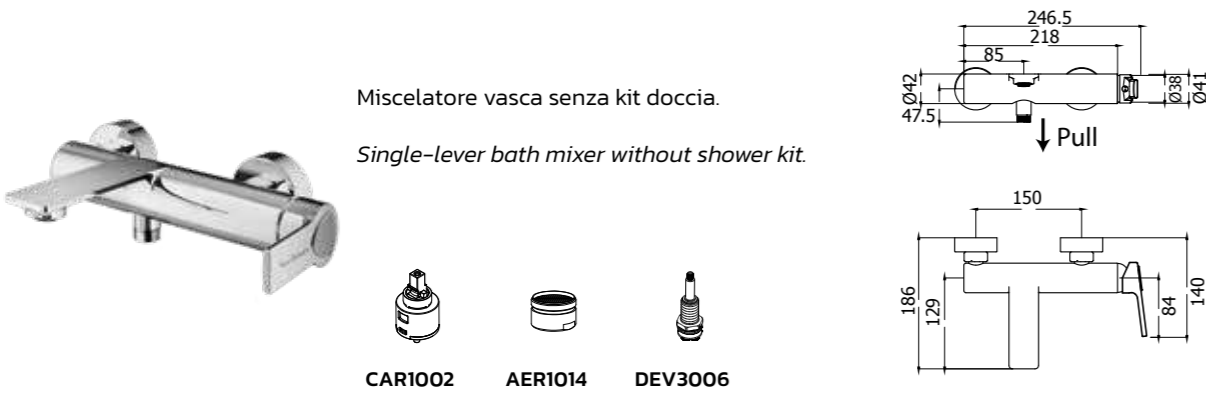

Miscelatore vasca senza kit doccia.
Single-lever bath mixer without shower kit.

Combinazioni colore | Option colour combinations

Corpo | Body	CODE	Scudo | Shield	CODE
	VOR9921-CR		SCU001-IN
	VOR9921-CS		SCU001-CA
	VOR9921-OB		SCU001-NO
	VOR9921-NO		SCU001-BO
	VOR9921-BO		SCU001-FL
	VOR9921-OS		SCU001-FB