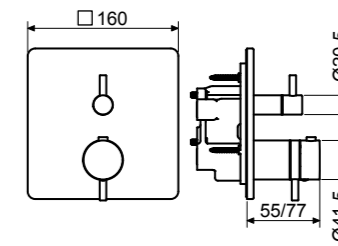

1. CODE
2. EDE2802-CRTL
   - EDE2802-CSTL
   - EDE2802-OBTL
   - EDE2802-NOTL
   - EDE2802-BOTL
   - EDE2802-OSTL