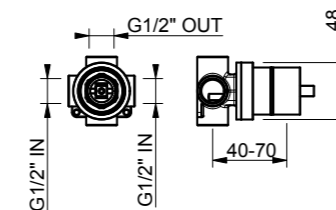

CODE

INT9037-00

CAR1002

AISI316L