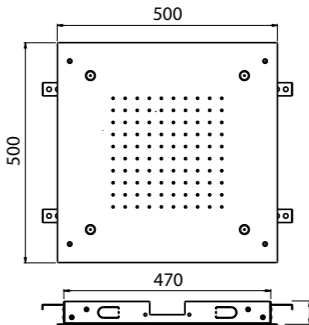

1. CODE
2. WLS3709-CRTL
   - WLS3709-CSTL
   - WLS3709-NOTL
   - WLS3709-BOTL
   - WLS3709-OSTL

Soffione a parete quadro in acciaio getto pioggia e cascata. 99 ugelli con anticalcare. Limitatore 12 l/min

Wall-mounted square showerhead in stainless steel, rain and waterfall jets, safety valve included. 99 antiscaling nozzles, 12 l/min limiter.

Safety Valve **INOX** AISI304 12 l/min 500x200 mm