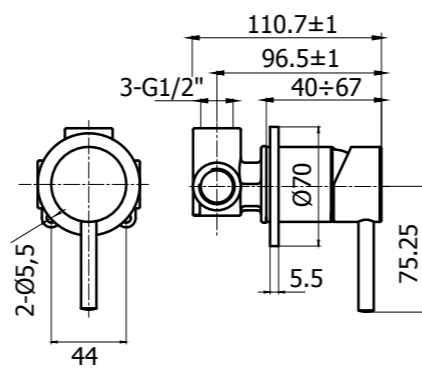

CODE
INTO037-INTL
INTO037-POBTL
INTO037-PGRTL
INTO037-PRSTL

CODE
SPE1000-IN
SPE1000-POB
SPE1000-PGM
SPE1000-PRS

Corpo miscelatore incasso Ø35mm in acciaio inox
Mixer for concealed installation, Ø35mm, stainless steel

Piastra e leva per incasso in acciaio inox
Plate and lever for concealed single-lever mixer, stainless steel

Combinazioni colore | Option colour combinations

Corpo | Body	CODE
	SPE9900-IN
	SPE9900-POB
	SPE9900-PGM
	SPE9900-PRS

Scudo | Shield	CODE
	SPE0103-FL
	SPE0103-FB