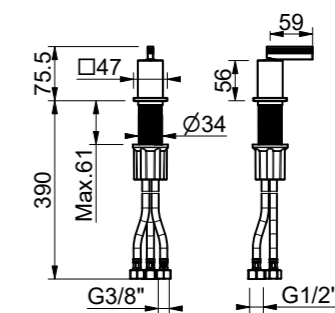

CODE	€
RAPO054-IN	670,00 €
RAPO054-POB	971,00 €
RAPO054-PGM	971,00 €
RAPO054-PRS	971,00 €
CODE BI-COLOUR	€
RAPO054-INPGM	1.005,00 €
RAPO054-POBPGM	1.005,00 €