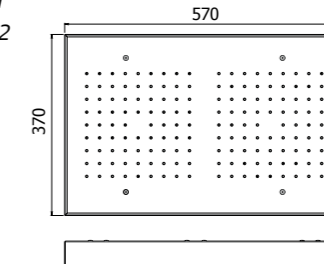

Square showerhead, stainless steel, 570x370 mm with external frame in finish. Double rain jet. 80x2 antiscaling nozzles, 15 l/min limiter

AISI304

CODE

- WLS9902-CRTL
- WLS9902-CSTL
- WLS9902-OBTL
- WLS9902-NOTL
- WLS9902-BOTL
- WLS9902-OSTL
- CODE BI-COLOUR
- WLS9902-NOFLTL
- WLS9902-NOFBTL
- WLS9902-NOBOTL
- WLS9902-BOFLTL
- WLS9902-BOFBTL
- WLS9902-OSFLTL
- WLS9902-OSFBTL
- WLS9902-OSBOTL