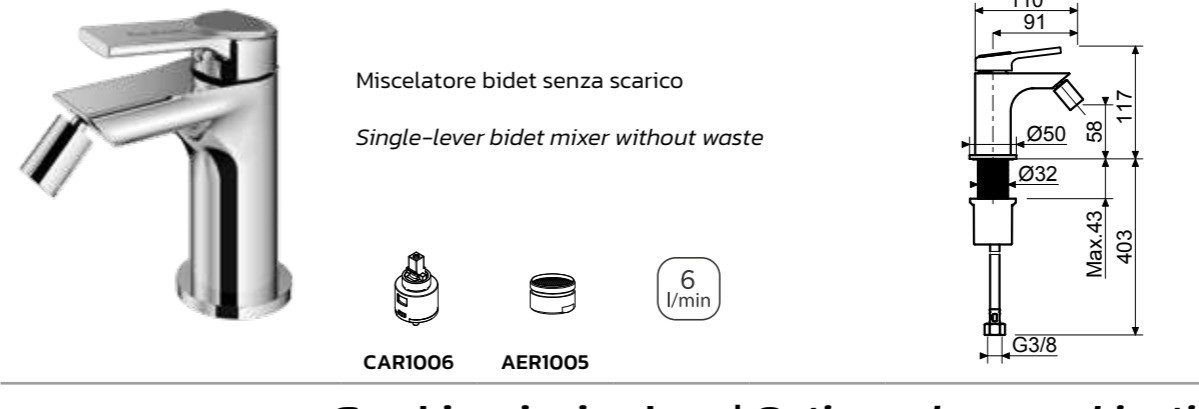

Miscelatore bidet senza scarico
Single-lever bidet mixer without waste

CAR1006 AER1005

Combinazioni colore | Option colour combinations

Corpo | Body	CODE	Scudo | Shield	CODE
	VOR9963-CR		SCU001-IN
	VOR9963-CS		SCU001-CA
	VOR9963-OB		SCU001-NO
	VOR9963-NO		SCU001-BO
	VOR9963-BO		SCU001-FL
	VOR9963-OS		SCU001-FB