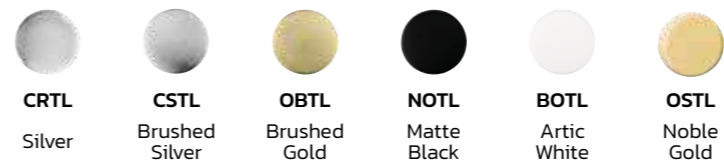

# VORTEX

Sifone minimalista quadro  
*Square minimalist siphon*

- CODE
- WLS4300-CRTL
  - WLS4300-CSTL
  - WLS4300-OBTL
  - WLS4300-NOTL
  - WLS4300-BOTL
  - WLS4300-OSTL

Piletta scarico click-clack universale  
*Universal click-clack waste*