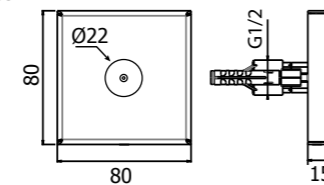

Body jet quadro 80x80 mm con getto nebulizzato  
*Square body-jet, stainless steel, 80x80 mm, nebulized jet*

AISI304

80x80 mm

- CODE**
- WLS3922-INTL
  - WLS3922-POBTL
  - WLS3922-PGRTL
  - WLS3922-PRSTL