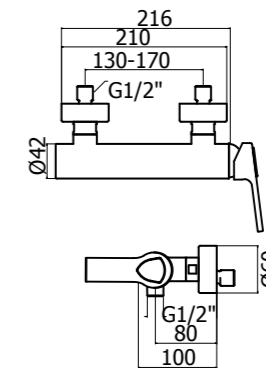

Combinazioni colore | Option colour combinations

Corpo | Body	CODE	Scudo | Shield	CODE
	VOR9910-CR		SCU001-IN
	VOR9910-CS		SCU001-CA
	VOR9910-OB		SCU001-NO
	VOR9910-NO		SCU001-BO
	VOR9910-BO		SCU001-FL
	VOR9910-OS		SCU001-FB