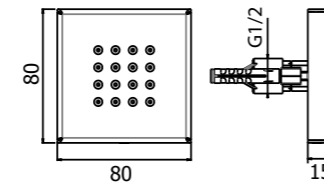

Body jet quadro 80x80 mm con 16 ugelli anticalcare.

Square body-jet, stainless steel, 80x80 mm, 16 antiscaling nozzles.

AISI304

80x80 mm

1. **CODE**
2. WLS3923-INTL
   - WLS3923-POBTL
   - WLS3923-PGRTL
   - WLS3923-PRSTL