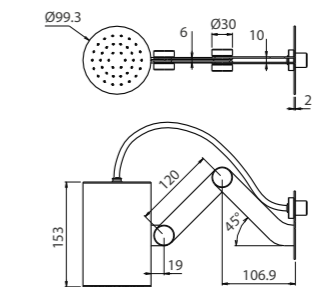

CODE
WLS3806-INTL