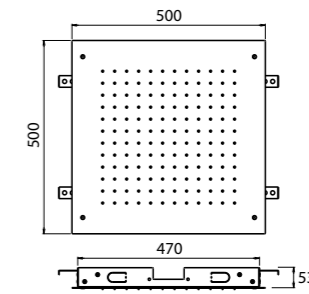

1. CODE
2. WLS3116-CRTL
   - WLS3116-CSTL
   - WLS3116-OBTL
   - WLS3116-NOTL
   - WLS3116-BOTL
   - WLS3116-OSTL