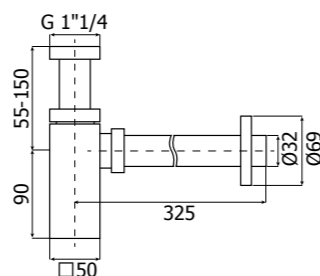

1. CODE
2. WLS4300-CRTL
   - WLS4300-CSTL
   - WLS4300-OBTL
   - WLS4300-NOTL
   - WLS4300-BOTL
   - WLS4300-OSTL