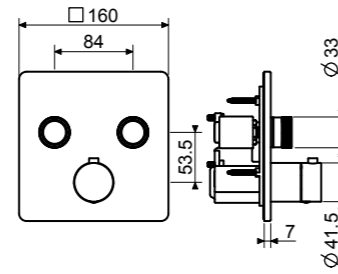

PRO003EDEN
Prolunga | Extension

1. CODE
2. EDE2902-CRTL
   - EDE2902-CSTL
   - EDE2902-OBTL
   - EDE2902-NOTL
   - EDE2902-BOTL
   - EDE2902-OSTL