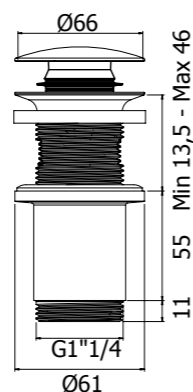

1. CODE
2. WLS4001-CRTL
   - WLS4001-CSTL
   - WLS4001-OBTL
   - WLS4001-NOTL
   - WLS4001-BOTL
   - WLS4001-OSTL