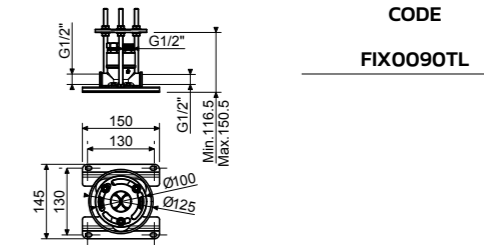

Combinazioni colore | Option colour combinations

Corpo | Body	CODE	Scudo | Shield	CODE
	VOR9991-CR		SCU001-IN
	VOR9991-CS		SCU001-CA
	VOR9991-OB		SCU001-NO
	VOR9991-NO		SCU001-BO
	VOR9991-BO		SCU001-FL
	VOR9991-OS		SCU001-FB