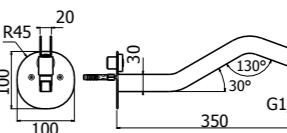

- CODE
- WLS3150-INTL
- WLS3150-POBTL
- WLS3150-PGRTL
- WLS3150-PRSTL