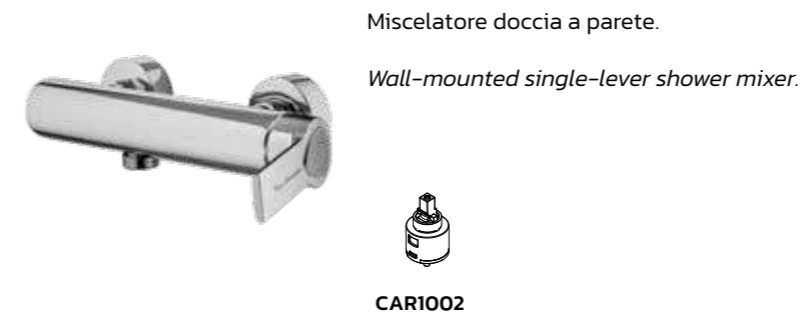

Miscelatore doccia a parete.
Wall-mounted single-lever shower mixer.

Combinazioni colore | Option colour combinations

Corpo | Body	CODE	Scudo | Shield	CODE
	VOR9910-CR		SCU001-IN
	VOR9910-CS		SCU001-CA
	VOR9910-OB		SCU001-NO
	VOR9910-NO		SCU001-BO
	VOR9910-BO		SCU001-FL
	VOR9910-OS		SCU001-FB