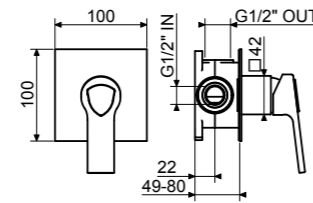

PRO0035
Prolunga | Extension