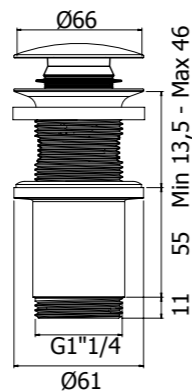

1. CODE
2. WLS4001-CRTL
   - WLS4001-CSTL
   - WLS4001-OBTL
   - WLS4001-NOTL
   - WLS4001-BOTL
   - WLS4001-OSTL