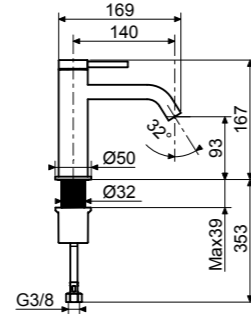

1. **CODE**
2. SPE0053-IN
   - SPE0053-POB
   - SPE0053-PGM
   - SPE0053-PRS

Combinazioni colore | Option colour combinations

Corpo | Body

CODE

- SPE9953-IN
- SPE9953-POB
- SPE9953-PGM
- SPE9953-PRS

Maniglia | Lever

CODE

- SPE0099-FL
- SPE0099-FB