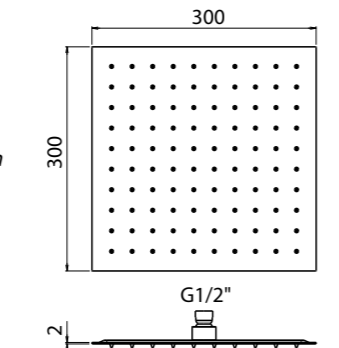

Safety Valve
INOX
15 l/min
300x300 mm
AISI304