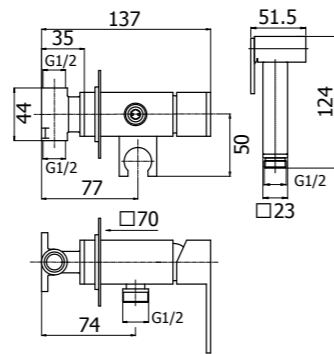

CODE
HYP2000-CR
HYP2000-CS
HYP2000-OB
HYP2000-NO
HYP2000-BO
HYP2000-OS