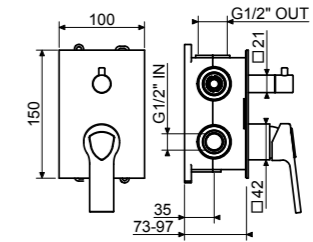

PRO0036
Prolunga | Extension