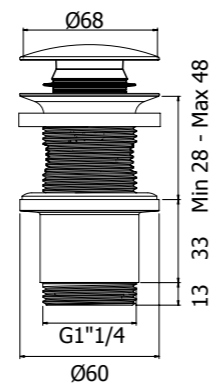

1. CODE
2. LOX4001-INTL
   - LOX4001-POBTL
   - LOX4001-PGMTL
   - LOX4001-PRSTL