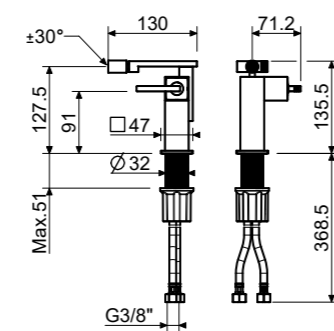

CODE	€
RAPO063-IN	1.055,00 €
RAPO063-POB	1.530,00 €
RAPO063-PGM	1.530,00 €
RAPO063-PRS	1.530,00 €
CODE BI-COLOUR	€
RAPO063-INPGM	1.582,00 €
RAPO063-POBPGM	1.582,00 €