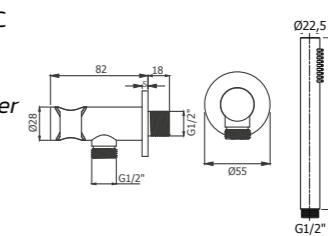

Set doccia in ottone composto da doccetta minimalista tonda, presa acqua e flessibile in PVC 150cm. **Con valvola di non ritorno**

Shower set in brass with round hand shower, water outlet and flexible hose in PVC, L150 cm. **With non-return valve**