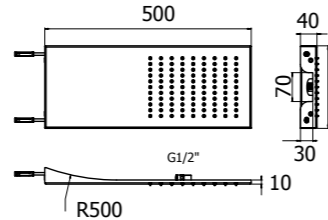

Soffione a parete quadro in acciaio getto pioggia. 99 ugelli con anticalcare. Limitatore 12 l/min

Wall-mounted square showerhead in stainless steel, rain jet. 99 antiscaling nozzles, 12 l/min flow limiter.

Safety Valve **INOX** AISI304 12 l/min 500x200 mm

1. CODE
2. WLS3526-CRTL
   - WLS3526-CSTL
   - WLS3526-OBTL
   - WLS3526-NOTL
   - WLS3526-BOTL
   - WLS3526-OSTL