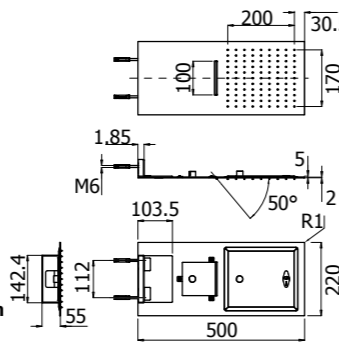

1. CODE
2. WLS3122-CRTL
   - WLS3122-CSTL
   - WLS3122-OBTL
   - WLS3122-NOTL
   - WLS3122-BOTL
   - WLS3122-OSTL

Soffione a parete quadro in acciaio getto pioggia e cascata con **valvola di sicurezza**. 99 ugelli con anticalcare. Limitatore 12 l/min

Wall-mounted square showerhead in stainless steel, rain and waterfall jets, **safety valve** included. 99 antiscaling nozzles, 12 l/min limiter.

Safety Valve
INOX
12 l/min
500x220 mm
AISI304

1. CODE
2. WLS3501-CRTL
   - WLS3501-CSTL
   - WLS3501-NOTL
   - WLS3501-BOTL
   - WLS3501-OSTL

Set doccia in ottone composto da doccetta minimalista quadra, presa acqua e flessibile in PVC 150cm. **Con valvola di non ritorno**

Shower set in brass with square hand shower, water outlet and flexible hose in PVC, L150 cm. **With non-return valve**