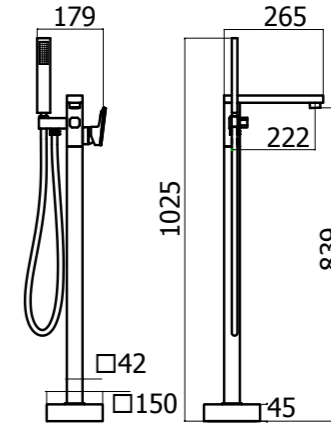

Miscelatore vasca a pavimento con kit doccia.
Kit di fissaggio venduto separatamente

1. CODE
2. HYPO091-CR
   - HYPO091-CS
   - HYPO091-OB
   - HYPO091-NO
   - HYPO091-BO
   - HYPO091-OS