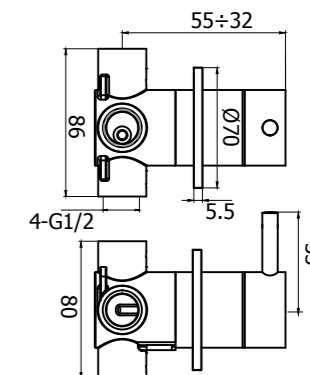

CODE
DEX0030-INTL
DEX0030-POBTL
DEX0030-PGRTL
DEX0030-PRSTL

CODE
SPE1002-IN
SPE1002-POB
SPE1002-PGM
SPE1002-PRS

Corpo deviatore incasso
3-outlet diverter for concealed installation, stainless steel

Piastra e leva per deviatore incasso
Plate and lever for concealed 3-outlet diverter, stainless steel