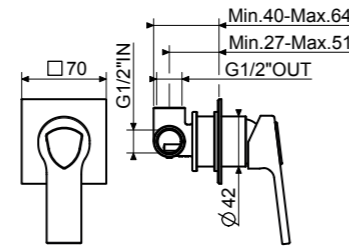

CODE

INT1135-OOTL

CAR1002