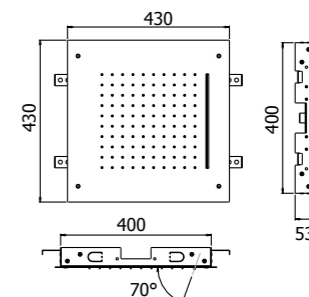

VORTEX

Soffione tondo Ø420mm in acciaio con cromoterapia disponibile con radiocomando o pulsantiera ad incasso. 108 ugelli anticalcare, limitatore 15 l/min

Round showerhead in stainless steel, chromotherapy available with remote control or built-in hand control unit. 108 antiscaling nozzles, 15 l/min limiter. Ø420mm

Radiocomando
Remote control

Pulsantiera
Push-button panel

INOX 15 l/min Ø420 mm
AISI304

WLS3510

Con radiocomando
With remote control

WLS3510-CRTL	WLS3511-CRTL
WLS3510-CSTL	WLS3511-CSTL
WLS3510-OBTL	WLS3511-OBTL
WLS3510-NOTL	WLS3511-NOTL
WLS3510-BOTL	WLS3511-BOTL
WLS3510-OSTL	WLS3511-OSTL

WLS3511

Con pulsantiera
With push-button panel

Soffione ad incasso quadro in acciaio 500x500mm con 144 ugelli anticalcare. Limitatore 15 l/min. Con fissaggio a viti.

Square showerhead for concealed installation, stainless steel, 500x500 mm, 144 antiscaling nozzles, 15 l/min limiter. Plug mounting system.

INOX 15 l/min 500x500 mm
AISI304

CODE

WLS3116-CRTL
WLS3116-CSTL
WLS3116-OBTL
WLS3116-NOTL
WLS3116-BOTL
WLS3116-OSTL

Soffione tondo Ø550mm in acciaio con cromoterapia disponibile con radiocomando o pulsantiera ad incasso. 126 ugelli anticalcare, limitatore 15 l/min

Round showerhead in stainless steel, chromotherapy available with remote control or built-in hand control unit. 126 antiscaling nozzles, 15 l/min limiter. Ø550mm

Radiocomando
Remote control

Pulsantiera
Push-button panel

INOX 15 l/min Ø550 mm
AISI304

WLS3810

Con radiocomando
With remote control

WLS3810-CRTL	WLS3820-CRTL
WLS3810-CSTL	WLS3820-CSTL
WLS3810-OBTL	WLS3820-OBTL
WLS3810-NOTL	WLS3820-NOTL
WLS3810-BOTL	WLS3820-BOTL
WLS3810-OSTL	WLS3820-OSTL

WLS3820

Con pulsantiera
With push-button panel