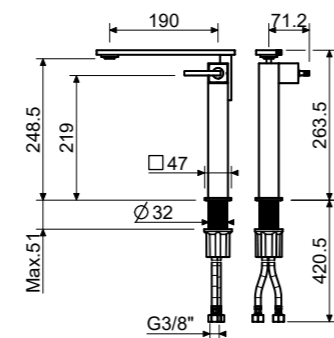

CODE	€
RAPO052-IN	1.425,00 €
RAPO052-POB	2.066,00 €
RAPO052-PGM	2.066,00 €
RAPO052-PRS	2.066,00 €
CODE BI-COLOUR	€
RAPO052-INPGM	2.138,00 €
RAPO052-POBPGM	2.138,00 €