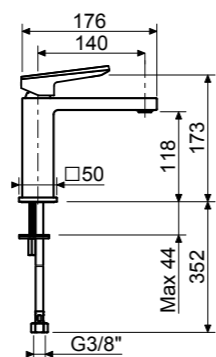

CODE
HYPO053-CR
HYPO053-CS
HYPO053-OB
HYPO053-NO
HYPO053-BO
HYPO053-OS