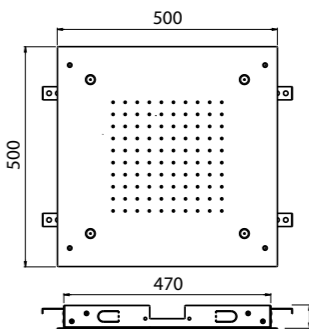

VORTEX

Soffione tondo Ø420mm in acciaio con cromoterapia disponibile con radiocomando o pulsantiera ad incasso. 108 ugelli anticalcare, limitatore 15 l/min

Round showerhead in stainless steel, chromotherapy available with remote control or built-in hand control unit. 108 antiscaling nozzles, 15 l/min limiter. Ø420mm

Radiocomando
Remote control

Pulsantiera
Push-button panel

INOX 15 l/min Ø420 mm
AISI304

WLS3510

Con radiocomando
With remote control

WLS3510-CRTL	WLS3511-CRTL
WLS3510-CSTL	WLS3511-CSTL
WLS3510-OBTL	WLS3511-OBTL
WLS3510-NOTL	WLS3511-NOTL
WLS3510-BOTL	WLS3511-BOTL
WLS3510-OSTL	WLS3511-OSTL

WLS3511

Con pulsantiera
With push-button panel

Soffione ad incasso quadro in acciaio 500x500mm con 144 ugelli anticalcare. Limitatore 15 l/min. Con fissaggio a viti.

Square showerhead for concealed installation, stainless steel, 500x500 mm, 144 antiscaling nozzles, 15 l/min limiter. Plug mounting system.

INOX 15 l/min 500x500 mm
AISI304

CODE

WLS3116-CRTL
WLS3116-CSTL
WLS3116-OBTL
WLS3116-NOTL
WLS3116-BOTL
WLS3116-OSTL

Soffione tondo Ø550mm in acciaio con cromoterapia disponibile con radiocomando o pulsantiera ad incasso. 126 ugelli anticalcare, limitatore 15 l/min

Round showerhead in stainless steel, chromotherapy available with remote control or built-in hand control unit. 126 antiscaling nozzles, 15 l/min limiter. Ø550mm

Radiocomando
Remote control

Pulsantiera
Push-button panel

INOX 15 l/min Ø550 mm
AISI304

WLS3810

Con radiocomando
With remote control

WLS3810-CRTL	WLS3820-CRTL
WLS3810-CSTL	WLS3820-CSTL
WLS3810-OBTL	WLS3820-OBTL
WLS3810-NOTL	WLS3820-NOTL
WLS3810-BOTL	WLS3820-BOTL
WLS3810-OSTL	WLS3820-OSTL

WLS3820

Con pulsantiera
With push-button panel