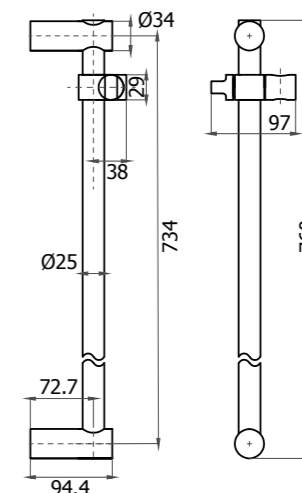

1. CODE
2. LOX1510-INTL
   - LOX1510-POBTL
   - LOX1510-PGRTL
   - LOX1510-PRSTL