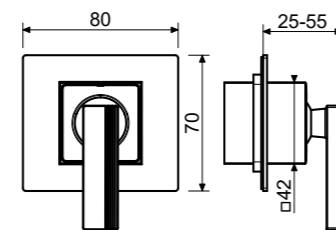

CODE

RAP1111-IN

RAP1111-POB

RAP1111-PGM

RAP1111-PRS

CODE BI-COLOUR

RAP1111-INPGM

RAP1111-POBPGM