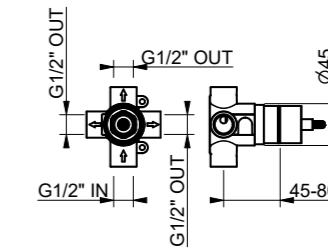

CODE

DEV9030-00

CAR3214

AISI316L