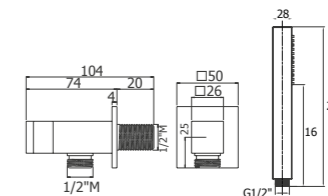

Set doccia in ottone composto da doccetta minimalista quadra, presa acqua e flessibile in PVC 150cm.

Con valvola di non ritorno

Shower set in brass with square hand shower, water outlet and flexible hose in PVC, L150 cm.
With non-return valve