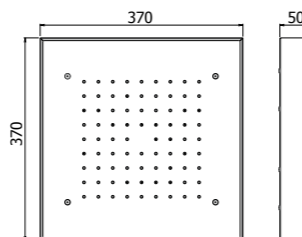

- CODE
- WLS9901-INTL
- WLS9901-PGRTL
- WLS9901-PRSTL
- CODE BI-COLOUR
- WLS9901-INPGRTL