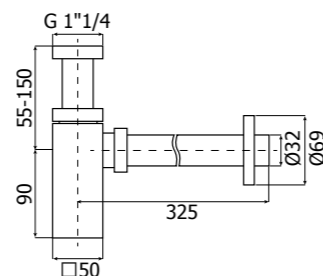

1. CODE
2. WLS4300-CRTL
   - WLS4300-CSTL
   - WLS4300-OBTL
   - WLS4300-NOTL
   - WLS4300-BOTL
   - WLS4300-OSTL