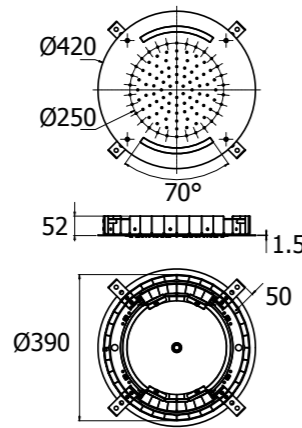

# VORTEX

Soffione tondo Ø420mm in acciaio con cromoterapia disponibile con radiocomando o pulsantiera ad incasso. 108 ugelli anticalcare, limitatore 15 l/min

Round showerhead in stainless steel, chromotherapy available with remote control or built-in hand control unit. 108 antiscaling nozzles, 15 l/min limiter. Ø420mm