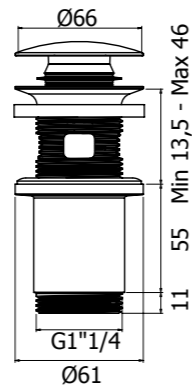

1. CODE
2. WLS4000-CRTL
   - WLS4000-CSTL
   - WLS4000-OBTL
   - WLS4000-NOTL
   - WLS4000-BOTL
   - WLS4000-OSTL