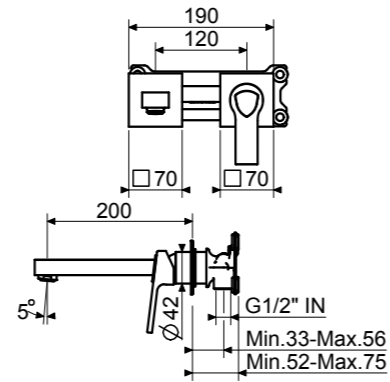

(1+2+3+4)
Completo per lavabo incasso senza scarico.
Full set for concealed basin mixer without waste.

1
Corpo miscelatore incasso Ø35mm.
Basin mixer for concealed installation, Ø 35 mm.

CODE
INTO055-00TL