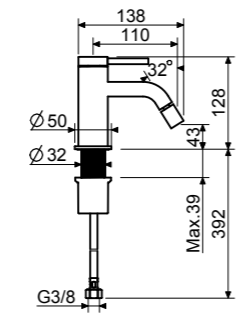

1. **CODE**
2. SPE0063-IN
   - SPE0063-POB
   - SPE0063-PGM
   - SPE0063-PRS

Combinazioni colore | Option colour combinations

Corpo | Body

CODE

- SPE9963-IN
- SPE9963-POB
- SPE9963-PGM
- SPE9963-PRS

Maniglia | Lever

CODE

- SPE0099-FL
- SPE0099-FB