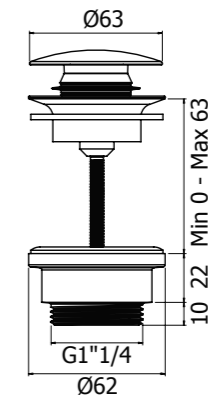

- CODE
- WLS4200-CRTL
  - WLS4200-CSTL
  - WLS4200-OBTL
  - WLS4200-NOTL
  - WLS4200-BOTL
  - WLS4200-OSTL

Sifone minimalista tondo  
*Round minimalist siphon*

- CODE
- WLS4100-CRTL
  - WLS4100-CSTL
  - WLS4100-OBTL
  - WLS4100-NOTL
  - WLS4100-BOTL
  - WLS4100-OSTL