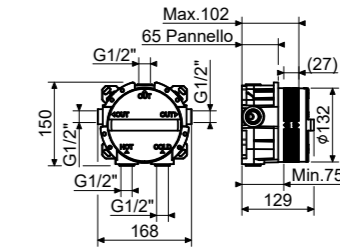

1. CODE
2. EDE003-OOTL
4. RICO082 DEV3036