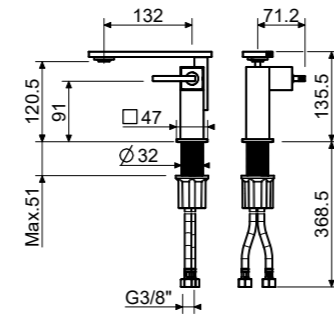

CODE	€
RAPO053-IN	922,00 €
RAPO053-POB	1.336,00 €
RAPO053-PGM	1.336,00 €
RAPO053-PRS	1.336,00 €
CODE BI-COLOUR	€
RAPO053-INPGM	1.383,00 €
RAPO053-POBPGM	1.383,00 €