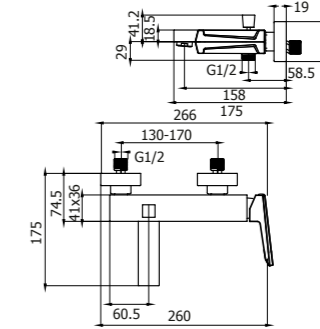

CODE
HYP0020-CR
HYP0020-CS
HYP0020-OB
HYP0020-NO
HYP0020-BO
HYP0020-OS