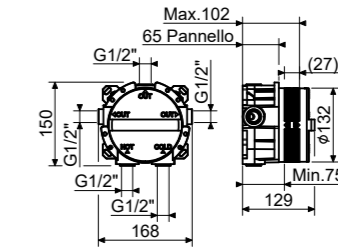

1. CODE
2. EDE003-OOTL

RICO082 DEV3036