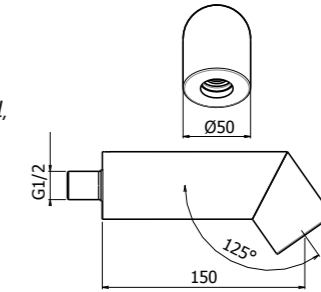

CODE
WLS20001-INTL
WLS20001-POBTL
WLS20001-PGMTL
WLS20001-PRSTL

Soffione a soffitto a tubo in acciaio getto pioggia con aeratore anticalcare.

Ø 50 mm L 150 mm. Limitatore 6 l/min

Ceiling tube showerhead in stainless steel, rain jet with antiscaling aerator.

Ø 50 mm L 150 mm, 6 l/min limiter.

Ø50 mm
L 150 mm

AISI304