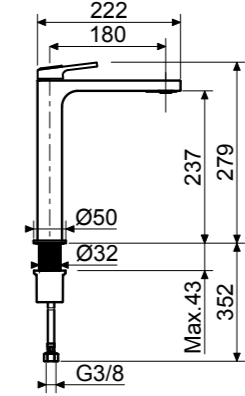

Combinazioni colore | Option colour combinations

Corpo | Body	CODE	Scudo | Shield	CODE
	VOR9952-CR		SCU001-IN
	VOR9952-CS		SCU001-CA
	VOR9952-OB		SCU001-NO
	VOR9952-NO		SCU001-BO
	VOR9952-BO		SCU001-FL
	VOR9952-OS		SCU001-FB