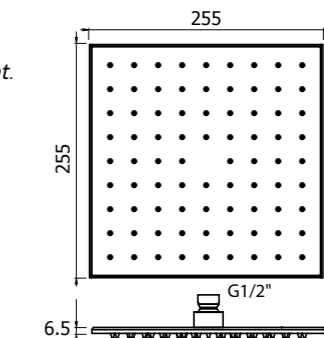

CODE

- WLS9904-CRTL
- WLS9904-CSTL
- WLS9904-OBTL
- WLS9904-NOTL
- WLS9904-BOTL
- WLS9904-OSTL
- CODE BI-COLOUR
- WLS9904-NOFLTL
- WLS9904-NOFBTL
- WLS9904-NOBOTL
- WLS9904-BOFLTL
- WLS9904-BOFBTL
- WLS9904-OSFLTL
- WLS9904-OSFBTL
- WLS9904-OSBOTL