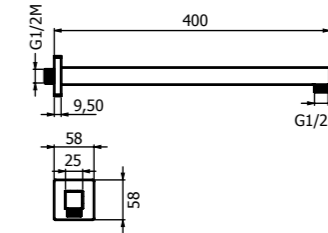

1. CODE
2. WLS3122-CRTL
   - WLS3122-CSTL
   - WLS3122-OBTL
   - WLS3122-NOTL
   - WLS3122-BOTL
   - WLS3122-OSTL

Soffione a parete quadro in acciaio getto pioggia e cascata con **valvola di sicurezza**. 99 ugelli con anticalcare. Limitatore 12 l/min

Wall-mounted square showerhead in stainless steel, rain and waterfall jets, **safety valve** included. 99 antiscaling nozzles, 12 l/min limiter.