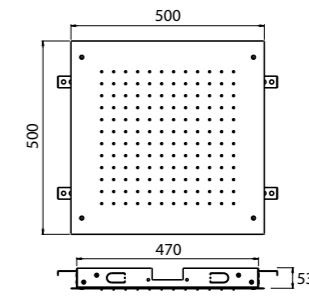

CODE

WLS3116-CRTL
WLS3116-CSTL
WLS3116-OBTL
WLS3116-NOTL
WLS3116-BOTL
WLS3116-OSTL

Soffione tondo Ø550mm in acciaio con cromoterapia disponibile con radiocomando o pulsantiera ad incasso. 126 ugelli anticalcare, limitatore 15 l/min

Round showerhead in stainless steel, chromotherapy available with remote control or built-in hand control unit. 126 antiscaling nozzles, 15 l/min limiter. Ø550mm