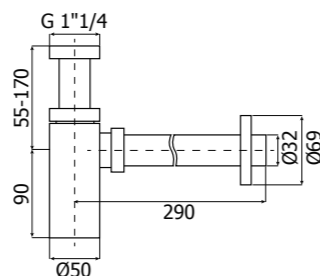

- CODE
- WLS4200-CRTL
  - WLS4200-CSTL
  - WLS4200-OBTL
  - WLS4200-NOTL
  - WLS4200-BOTL
  - WLS4200-OSTL

Sifone minimalista tondo  
*Round minimalist siphon*

- CODE
- WLS4100-CRTL
  - WLS4100-CSTL
  - WLS4100-OBTL
  - WLS4100-NOTL
  - WLS4100-BOTL
  - WLS4100-OSTL