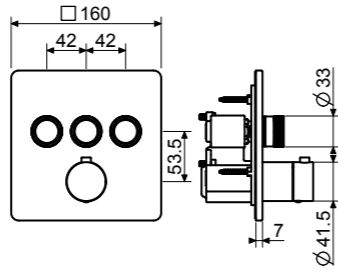

PRO003EDEN
Prolunga | Extension

1. CODE
2. EDE2903-CRTL
   - EDE2903-CSTL
   - EDE2903-OBTL
   - EDE2903-NOTL
   - EDE2903-BOTL
   - EDE2903-OSTL