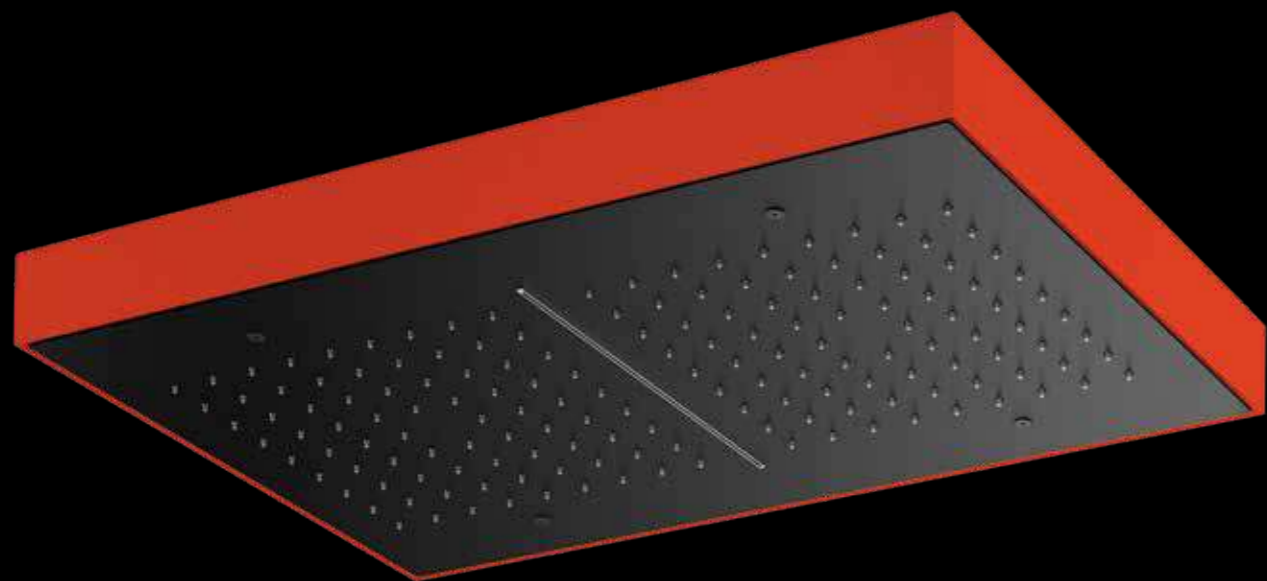

Bi-colour Showerheads

For an exclusive shower experience

La serie Hyper esprime tutta l'energia e il dinamismo del marchio. I 4 soffioni quadrati sono disponibili anche con Frame nei colori Bianco, Rosso o Arancio, mentre il soffione mantiene la finitura del corpo del rubinetto, creando un contrasto audace e contemporaneo, ideale per ambienti bagno dal carattere deciso.

The Hyper series embodies all the energy and dynamism of the brand. The four square showerheads are also available with Frames in White, Red, or Orange, while the showerhead itself retains the same finish as the faucet body, creating a bold and contemporary contrast—perfect for bathrooms with a strong character.