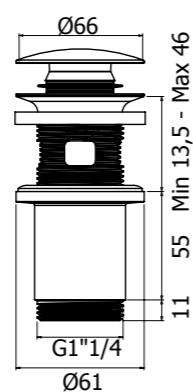

1. CODE
2. WLS4000-CRTL
   - WLS4000-CSTL
   - WLS4000-OBTL
   - WLS4000-NOTL
   - WLS4000-BOTL
   - WLS4000-OSTL