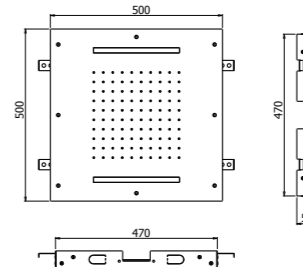

Soffione quadro 500x500mm in acciaio con cromoterapia disponibile con radiocomando o pulsantiera ad incasso. 100 ugelli anticalcare, limitatore 15 l/min

Square showerhead in stainless steel, chromotherapy available with remote control or built-in hand control unit. 100 antiscaling nozzles, 15 l/min limiter. 500x500mm