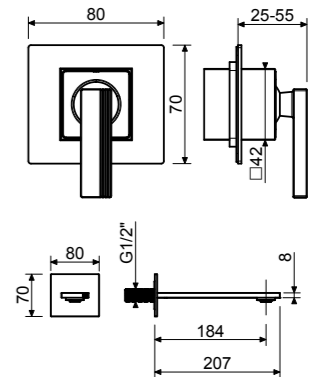

Miscelatore lavabo alto senza scarico.
Tall single-lever basin mixer without waste.